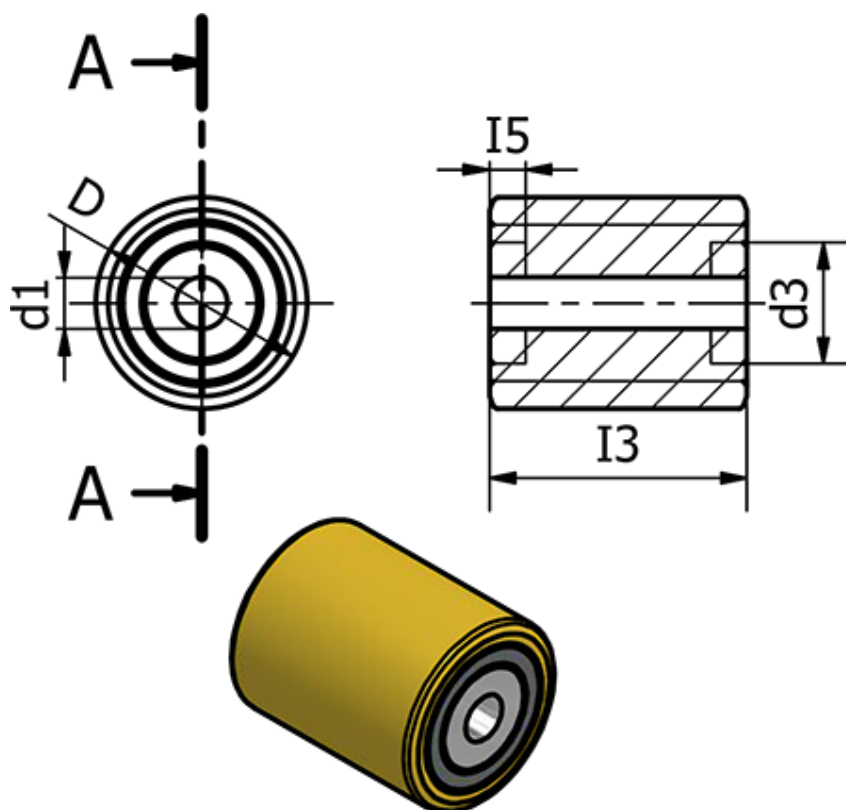

Varenummer: 2314452795
Beskrivelse: E+G polyurethan hjul 452795
RE.G5-85x90-RSL - Løst hjul med leje

Mål

D	= 85	Rullemodstand (N)	= 3500
d1	= 20	Type	= RE.G5-85x90-RSL
d3	= 47	Vægt (g)	= 1390
Dynamisk belastning (N)	= 9000		
I3	= 90		
I5	= 14		
Kode	= 452795		
Max statisk belastning (N)	= 10000		